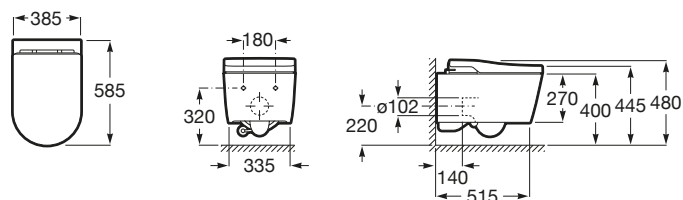

INSPIRA

In-Wash® In-tank®- WC Smart suspendat din porelan, cu functie de bideu, Rimless®, cu rezervor poziionat în vas. Capac inclus. Necesită conexiune la reeaua de curent electric.

DIMENSIUNI

Lungime	385 mm
Lățime	585 mm
Înălțime	480 mm

CULORI ȘI FINISAJE

PRE (FĂRĂ TVA) (FĂRĂ TVA)

13.925,00 LEI

SCHIȚE TEHNICE

CARACTERISTICI